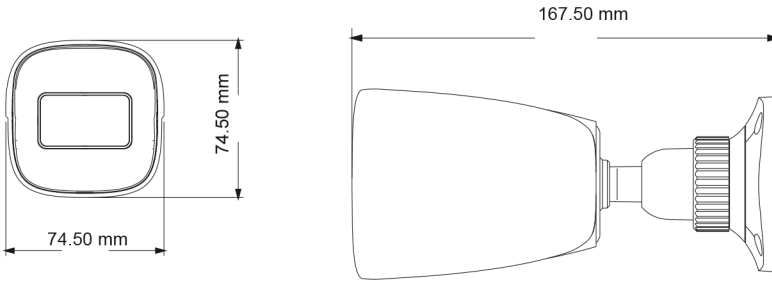

2MP Ağ Tipi IR Suya Dayanıklı Bullet Kamera

Teknik Özellikler

Çalışma Isısı	- 30 °C ~ 60 °C (-22°F~140°F) Nem:% 95'ten az (yoğuşmasız)
Boyutlar (mm)	167.5 × 74.5 × 167.5
Ağırlık (Net)	Yaklaşık 0.39KG
Kurulum	Tavana montaj, duvara monte

Boyutlar